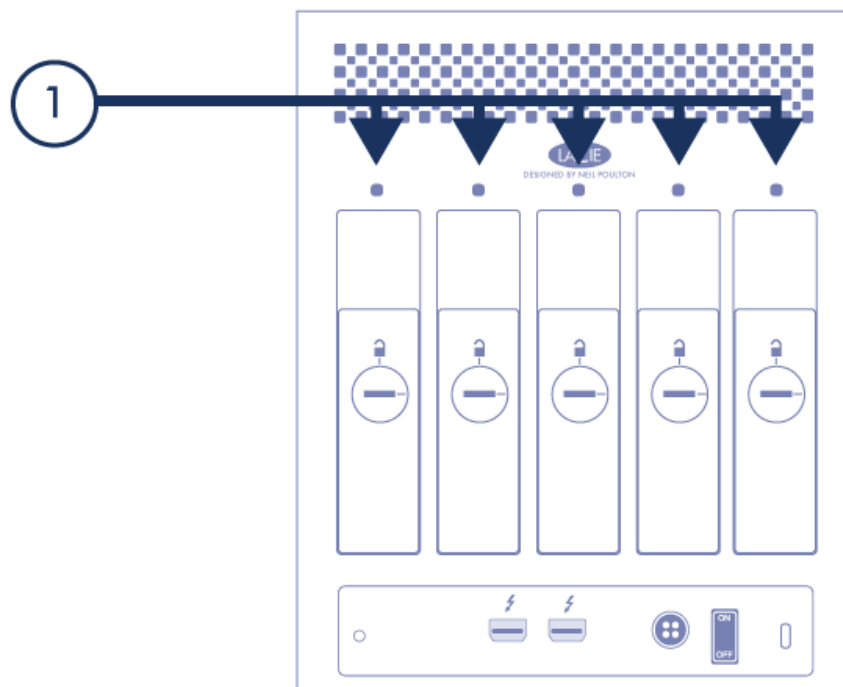

VOYANTS DEL ET VIBREUR SONORE

Votre produit LaCie est muni d'un voyant DEL/bouton multifonctionnel à l'avant et de cinq voyants d'activité du disque à l'arrière. Il comporte également un vibreur sonore d'alerte de température.

VOYANT DEL AVANT

État	Indication
Éteint	Le produit est hors tension ou l'alimentation électrique est débranchée
Bleu continu	Sous tension
Rouge continu	Le ventilateur est déconnecté ou ne fonctionne pas

VOYANTS D'ACTIVITÉ DU DISQUE

État	Indication
Éteint	Absence ou non-fonctionnement de disque
Bleu continu	Disque OK mais inutilisé
Bleu clignotant	Disque en activité

VIBREUR SONORE

Un vibreur sonore retentit pour indiquer une alerte de température. Le voyant DEL avant s'allumera simultanément en rouge.