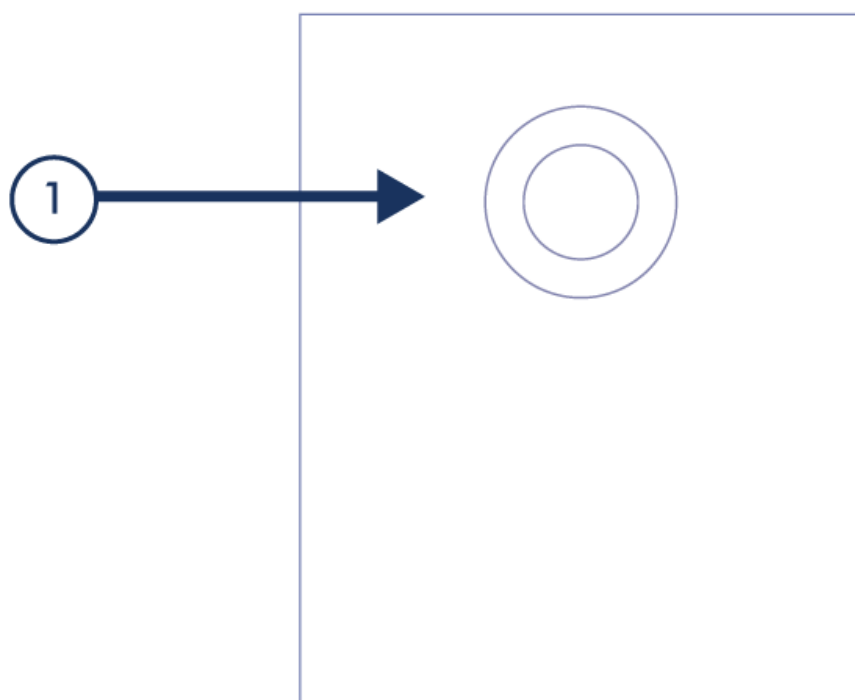

VOYANTS DEL ET VIBREUR SONORE

Votre produit LaCie est muni d'un voyant DEL/bouton multifonctionnel à l'avant et de cinq voyants d'activité du disque à l'arrière. Il comporte également un vibreur sonore d'alerte de température.

VOYANT DEL AVANT

État	Indication
Éteint	Le produit est hors tension ou l'alimentation électrique est débranchée
Bleu continu	Sous tension
Rouge continu	Le ventilateur est déconnecté ou ne fonctionne pas

VOYANTS D'ACTIVITÉ DU DISQUE

État	Indication
Éteint	Absence ou non-fonctionnement de disque
Bleu continu	Disque OK mais inutilisé
Bleu clignotant	Disque en activité

VIBREUR SONORE

Un vibreur sonore retentit pour indiquer une alerte de température. Le voyant DEL avant s'allumera simultanément en rouge.