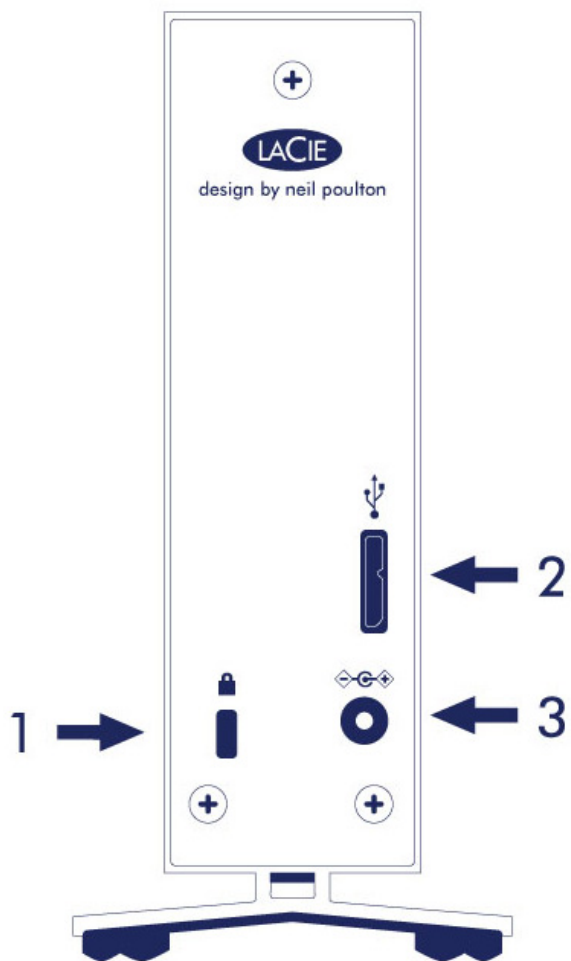

## INHOUD VAN DE VERPAKKING

- LaCie d2
- USB 3.0-kabel (compatibel met USB 2.0)
- Voeding
- Snelle installatiegids

**Belangrijke informatie:** Bewaar de verpakking. Als uw harde schijf moet worden teruggestuurd voor herstel of onderhoud, dient dit te gebeuren in de originele verpakking.

## AANZICHT VAN DE HARDE SCHIJF

## Achteraanzicht

1. Kensington® -vergrendelingsleuf
2. USB 3.0-poort
3. Voedingsaansluiting

### Afmetingen

Breedte	Diepte	Hoogte
60 mm / 2,4 in	190 mm / 7,5 in	130 mm / 5,1 in