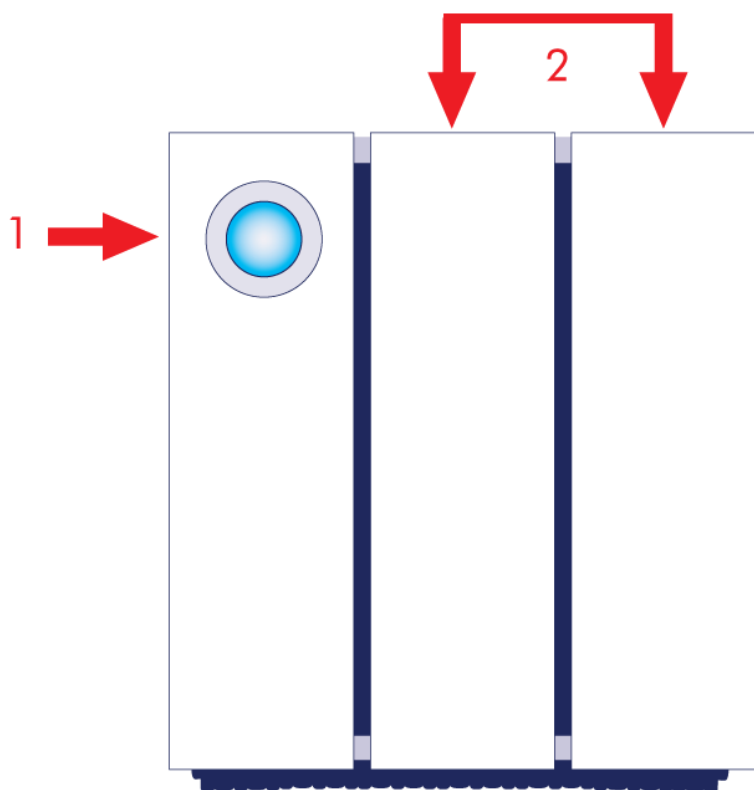

I denna handbok kan du läsa om hur du ansluter din LaCie 2big-enhet och om dess funktioner. För frågor om installation eller användning, se sidan [Hjälp och support](#).

FÖRPACKNINGENS INNEHÅLL

- LaCie 2big Thunderbolt 2
- Extern nätanslutning
- USB 3.0-kabel (USB 2.0-kompatibel)
- Thunderbolt-kabel
- Borttagbar åtkomstlucka
- Verktyg för ändring av RAID-nivå
- Snabbinstallationsguide

KABINETTET SEDD FRÅN OLIKA VINKLAR

Framifrån

1. LED-lampa och strömknapp
2. Hårddiskkassetter

Ovanifrån

1. Hårddiskarnas LED-lampor

Från sidan

1. Borttagbar åtkomstlucka

Från sidan - med öppen lucka