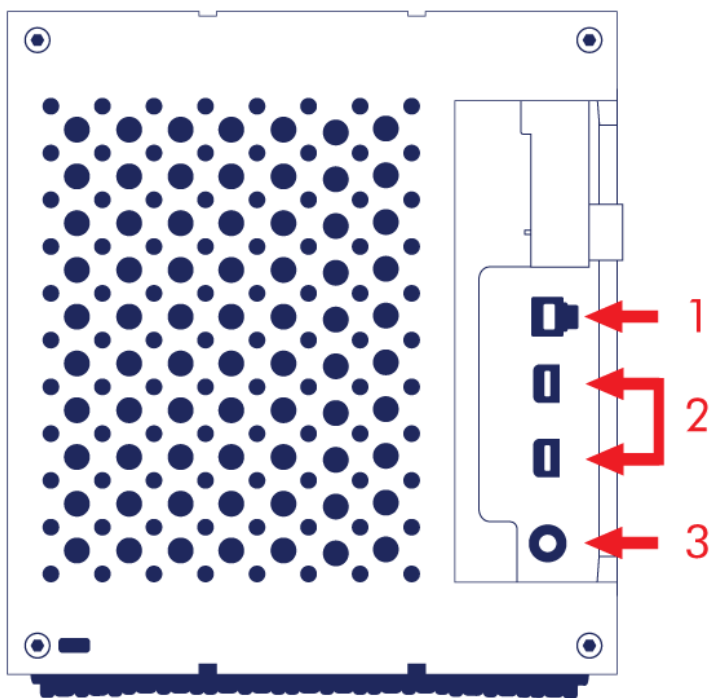

Bakifrån - med öppen lucka

1. USB 3.0-port
2. Thunderbolt 2-portar
3. Nätanslutning (12 V 5 A)