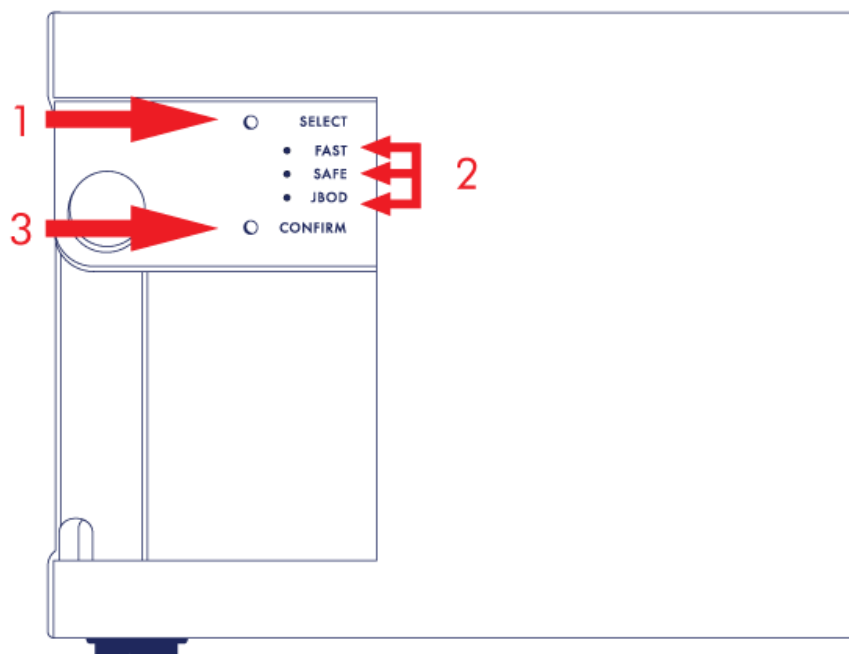

KABINETTET SEDD FRÅN OLIKA VINKLAR

Framifrån

1. LED-lampa och strömknapp
2. Hårddiskkassetter

Ovanifrån

1. Hårddiskarnas LED-lampor

Från sidan

1. Borttagbar åtkomstlucka

Från sidan - med öppen lucka

1. SELECT (VÄLJ): Knapp för val av RAID-nivå
2. FAST (SNABB), SAFE (SÄKER), JBOD: LED-lampor för RAID-lägen
3. CONFIRM (BEKRÄFTA): Knapp för bekräftelse av nytt RAID-läge

Bakifrån - med öppen lucka

1. USB 3.0-port
2. Thunderbolt 2-portar
3. Nätanslutning (12 V 5 A)